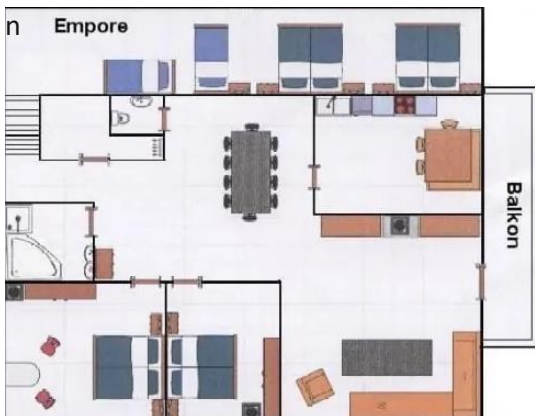

DUŻY APARTAMENT w pensjonacie Holzknechtthof

Duży, bardzo przestronny apartament

Dwie sypialnie z łózkami małżeńskimi

Duży salon z kanapą, częścią wypoczynkową i jadalnią

Kuchnia w pełni wyposażona

Antresola z sześcioma łózkami dla dzieci

Łazienka z dwiema umywalkami, wanną i prysznicem

Osobna toaleta

Liczba osób: 6-10 osób

Powierzchnia: 160 m²

Goście pensjonatu w cenie zakwaterowania mają zapewnione:

- śniadania w formie bufetu podawane w klimatycznych tyrolskich salach
- strefę wellness z łaźnią parową i sauną
- wodę źródlaną w każdym kranie
- przechowalnię sprzętu narciarskiego
- miejsce parkingowe przy budynku