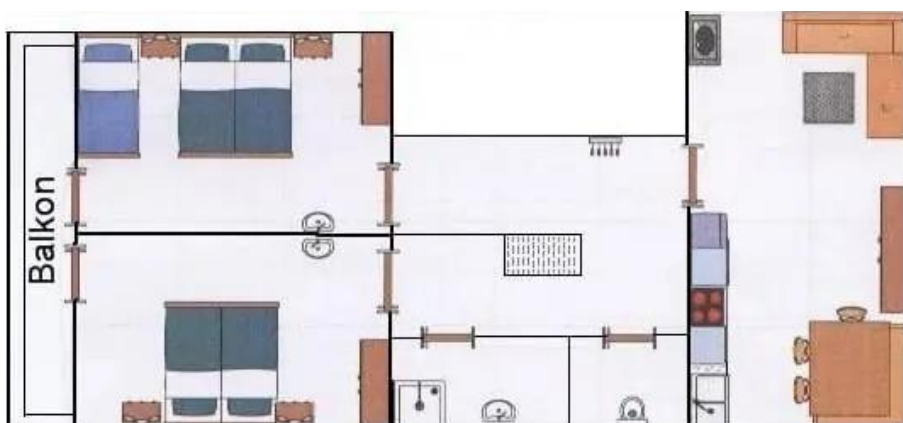

MAŁY APARTAMENT w pensjonacie Holzkechthof

Znajduje się na poddaszu pensjonatu

Sypialnia z łóżkiem małżeńskim

Sypialnia z łóżkiem podwójnym i pojedynczym

Pokój dzienny z wyposażonym aneksem kuchennym

Łazienka z prysznicem i umywalką

Osobna toaleta

Liczba osób: 5-6 osób

Powierzchnia: 120 m²

Goście pensjonatu w cenie zakwaterowania mają zapewnione:

- śniadania w formie bufetu podawane w klimatycznych tyrolskich salach
- strefę wellness z łaźnią parową i sauną
- wodę źródlaną w każdym kranie
- przechowalnię sprzętu narciarskiego
- miejsce parkingowe przy budynku